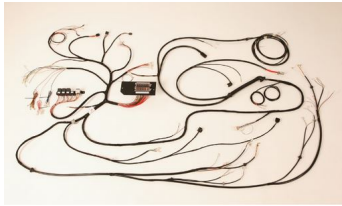

## P 914 Hauptkabelbaum

Dieser Kabelbaum verbindet allen Komponenten von Front bis zum Heck

Bewertung: Noch nicht bewertet

**Preis**

Verkaufspreis 2.434,64 €

2.045,92 €

Steuerbetrag 388,72 €

[Frage zum Produkt stellen](#)

### Beschreibung

Der Umfang dieses Produkt beinhaltet folgende Einzelteile:

Dieser Kabelbaum geht quer durch das Fahrzeug und verbindet das Cockpit mit alle Beleuchtungseinheiten, Hupe, Wischer und allen andere Komponenten von der Front bis zum Heck. Alle Steckgehäuse und Kontakte sind im Lieferumfang enthalten sowie entsprechende Durchführungstüllen.

**Die Kabelenden sind mit einem Beschriftungsfähnchen versehen. Eine ausführliche Einbauanleitung sorgt für einen sicheren Einbau.**

**Alle Kabelbäume werden vor Auslieferung auf ihre einwandfreie Funktion überprüft !**