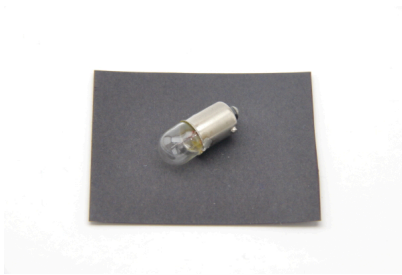

Glühlampe 6 Volt / 3 Watt (Ba9s)

Glühlampe 6 Volt / 1,2 Watt (Ba7s)

Bewertung: Noch nicht bewertet

Preis

Verkaufspreis 0,77 €

0,65 €

Steuerbetrag 0,12 €

[Frage zum Produkt stellen](#)

Beschreibung

Glühlampe für alle gängigen Oldtimer. Meist für Standlicht- oder Armaturenbeleuchtung. Spannung von 6 Volt bzw. 3 Watt. Passt auf Sockel Ba9s. Abmessungen von 9x23mm.

Technische Daten

Nennspannung: 6 Volt

Wattzahl: 3 Watt

Sockel: Ba9s

Maße: 9 x 23mm

Vergleichsnummern

Philips: 6910