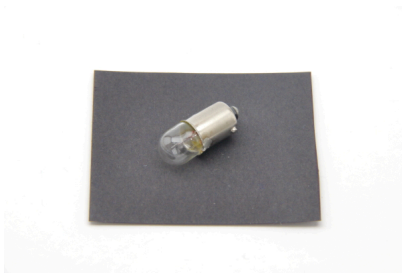

Glühlampe 6 Volt / 3 Watt (Ba9s)

Glühlampe 6 Volt / 1,2 Watt (Ba7s)

Bewertung: Noch nicht bewertet

Preis

Verkaufspreis 0,77 €

0,65 €

Steuerbetrag 0,12 €

[Frage zum Produkt stellen](#)

Beschreibung

Glühlampe für alle gängigen Oldtimer. Meist für Standlicht- oder Armaturenbeleuchtung. Spannung von 6 Volt bzw. 3 Watt. Passt auf Sockel Ba9s. Abmessungen von 9x23mm.

Technische Daten

Nennspannung: 6 Volt

Wattzahl: 3 Watt

Sockel: Ba9s

Maße: 9 x 23mm

Vergleichsnummern

Philips: 6910